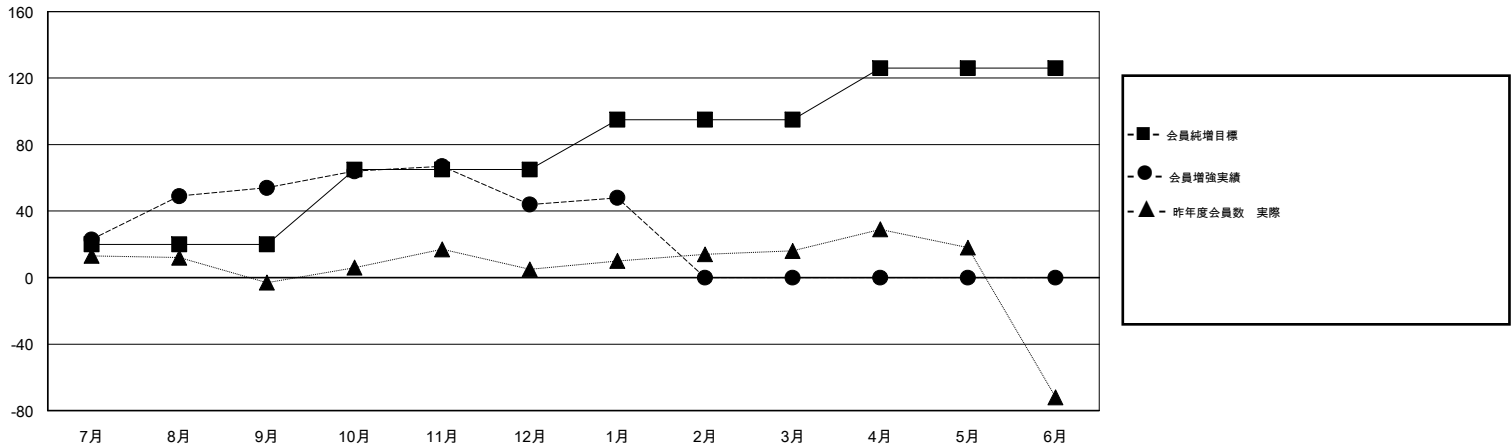

MONTHLY MEMBERSHIP PROGRESS REPORT

District 335 D

Results as of: 01/31/2019

GMT: MASAYOSHI MARUYAMA, YASUHISA NAKAMURA

地域 JAPAN

GMT会則地域

クラブ				名			
結果: 2018-2019				結果: 2018-2019			
四半期	新クラブ目標	新クラブ	解散クラブ	四半期	会員純増目標	会員増強実績	退会者(転籍を含む) 実際
7月/8月/9月	20	0	0	7月/8月/9月	20	64	10
10月/11月/12月	0	0	0	10月/11月/12月	45	22	30
1月/2月/3月	0	0	0	1月/2月/3月	30	7	3
4月/5月/6月	0	0	0	4月/5月/6月	31	0	0

新クラブ目標及び実績累計

会員目標及び実績累計

解散クラブ: 0	31 CLUBS OF 60 一名以上の新会員を登録	男女別 男性 1,530 (79.19%) 女性 402 (20.81%) 女性%年度目標: 0%
退会者 物故会員 3 クラブ解散 0 その他 40 合計 43	会員累計データを見るには、ここをクリック	世帯主/家族会員合計 518 国際会費半額の家族会員 275